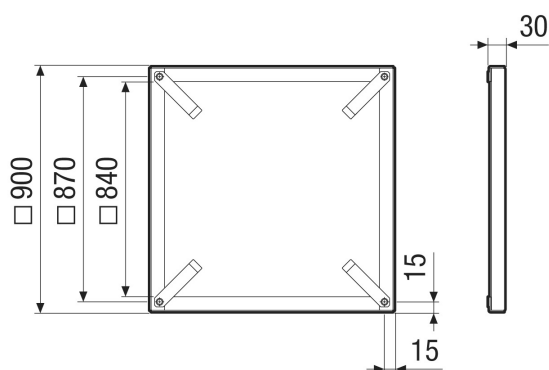

MRI 63-75-80

Krótki opis

Rama mocująca z nakładkami montażowymi, DN 630, 750, 800

Numer katalogowy

0073.0043

Dane Techniczne

Materiał	Blacha stalowa
Kolor	srebrny
Ciężar	4 kg
Ciężar z opakowaniem	4 kg
Długość znamionowa w mm	630-800
Szerokość	900 mm
wysokość	30 mm
Głębokość	870 mm
Szerokość z opakowaniem	900 mm
Wysokość z opakowaniem	30 mm
Głębokość z opakowaniem	870 mm
Jednostka opakowaniowa	1 sztuka
Asortyment	C
GTIN (EAN)	4012799730439

Rysunek wymiarowy [mm]

PRODUKTARKUSZ DANYCH

MRI 63-75-80