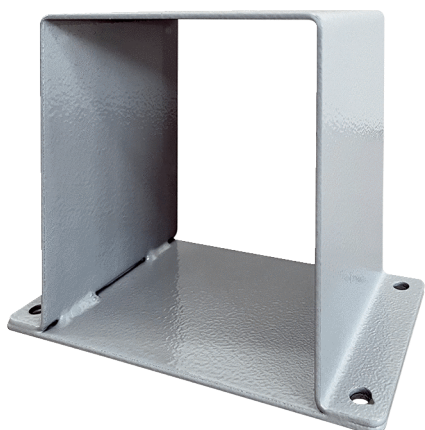

MSI 14

Krótki opis

Cokół silnika, DN 140

Numer katalogowy

0073.0295

Dane Techniczne

Materiał	Błacha stalowa, pokryta żywicą epoksydową
Kolor	szary
Ciężar	2 kg
Ciężar z opakowaniem	2 kg
Przystosowane do wielkości nominalnej	140 mm
Szerokość	90 mm
wysokość	152 mm
Głębokość	205 mm
Szerokość z opakowaniem	90 mm
Wysokość z opakowaniem	152 mm
Głębokość z opakowaniem	205 mm
Jednostka opakowaniowa	1 sztuka
Asortyment	C
GTIN (EAN)	4012799732952