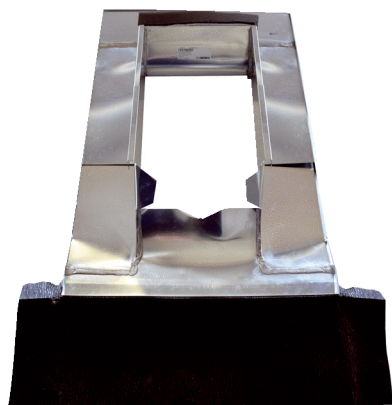

# PP 45 DER 25-35

## Krótki opis

Ramka pokrycia dachu dla przepustu dachowego PP 45, nachylenie dachu 25° - 35°

Numer katalogowy

0093.1316

## Dane Techniczne

Materiał	Cynk tytanowy
Kolor	Cynk tytanowy
Ciężar	6,62 kg
Ciężar z opakowaniem	17,62 kg
Nachylenie dachu	25 ° - 35 °
Szerokość	900 mm
wysokość	151 mm
Głębokość	1.600 mm
Szerokość z opakowaniem	901 mm
Wysokość z opakowaniem	295 mm
Głębokość z opakowaniem	1.601 mm
Jednostka opakowaniowa	1 sztuka
Asortyment	K
GTIN (EAN)	4012799991816