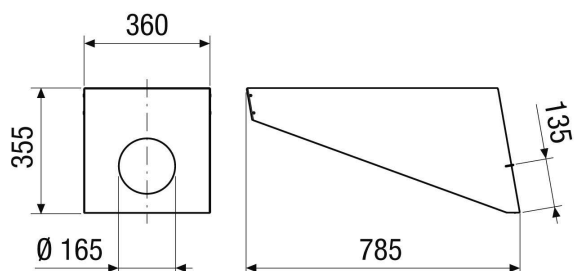

## Krótki opis

Wyrzutnia dachowa dla przepustu dachowego PP 45, nachylenie dachu 25° - 30°

Numer katalogowy

0093.1318

## Dane Techniczne

Materiał	Cynk tytanowy
Kolor	Cynk tytanowy
Ciężar	3,66 kg
Ciężar z opakowaniem	14,66 kg
Nachylenie dachu	25 ° - 30 °
Szerokość	360 mm
wysokość	355 mm
Głębokość	780 mm
Szerokość z opakowaniem	499 mm
Wysokość z opakowaniem	1.200 mm
Głębokość z opakowaniem	800 mm
Jednostka opakowaniowa	1 sztuka
Odpowiedni dla produktów	PP 45 DER 25-35
Asortyment	K
GTIN (EAN)	4012799991830

## Rysunek wymiarowy [mm]

PRODUKTARKUSZ DANYCH

PP 45 DH 25-30