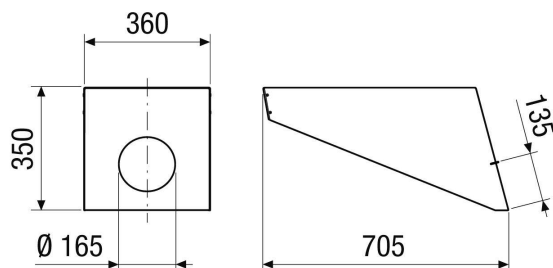

PP 45 DH 31-35

Krótki opis

Wyrzutnia dachowa dla przepustu dachowego PP 45, nachylenie dachu 31° - 35°

Numer katalogowy

0093.1319

Dane Techniczne

Materiał	Cynk tytanowy
Kolor	Cynk tytanowy
Ciężar	3,22 kg
Ciężar z opakowaniem	14,22 kg
Nachylenie dachu	31 ° - 35 °
Szerokość	360 mm
wysokość	350 mm
Głębokość	670 mm
Szerokość z opakowaniem	494 mm
Wysokość z opakowaniem	1.200 mm
Głębokość z opakowaniem	800 mm
Jednostka opakowaniowa	1 sztuka
Odpowiedni dla produktów	PP 45 DER 25-35
Asortyment	K
GTIN (EAN)	4012799991847

Rysunek wymiarowy [mm]

PRODUKTARKUSZ DANYCH

PP 45 DH 31-35