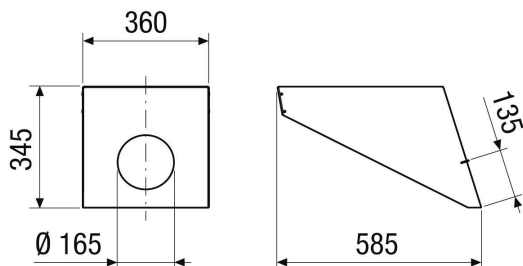

PP 45 DH 36-45

Krótki opis

Wyrzutnia dachowa dla przepustu dachowego PP 45, nachylenie dachu 36° - 45°

Numer katalogowy

0093.1320

Dane Techniczne

Materiał	Cynk tytanowy
Kolor	Cynk tytanowy
Ciężar	2,66 kg
Ciężar z opakowaniem	13,66 kg
Nachylenie dachu	36 ° - 45 °
Szerokość	360 mm
wysokość	345 mm
Głębokość	580 mm
Szerokość z opakowaniem	489 mm
Wysokość z opakowaniem	1.200 mm
Głębokość z opakowaniem	800 mm
Jednostka opakowaniowa	1 sztuka
Odpowiedni dla produktów	PP 45 DER 36-55
Asortyment	K
GTIN (EAN)	4012799991854

Rysunek wymiarowy [mm]

PRODUKTARKUSZ DANYCH

PP 45 DH 36-45