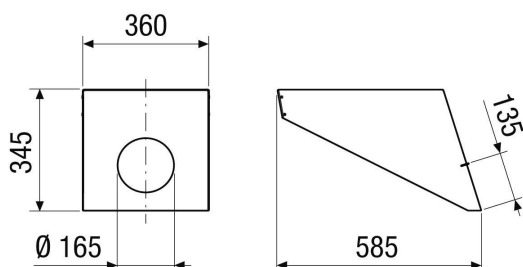

PP 45 DH 36-45

Krótki opis

Wyrzutnia dachowa dla przepustu dachowego PP 45, nachylenie dachu 36° - 45°

Numer katalogowy

0093.1320

Dane Techniczne

Materiał	Cynk tytanowy
Kolor	Cynk tytanowy
Ciężar	2,66 kg
Ciężar z opakowaniem	13,66 kg
Nachylenie dachu	36 ° - 45 °
Szerokość	360 mm
wysokość	345 mm
Głębokość	580 mm
Szerokość z opakowaniem	489 mm
Wysokość z opakowaniem	1.200 mm
Głębokość z opakowaniem	800 mm
Jednostka opakowaniowa	1 sztuka
Odpowiedni dla produktów	PP 45 DER 36-55
Asortyment	K
GTIN (EAN)	4012799991854

Rysunek wymiarowy [mm]

PRODUKTARKUSZ DANYCH

PP 45 DH 36-45