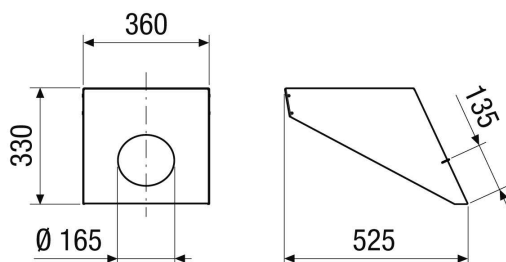

## Krótki opis

Wyrzutnia dachowa dla przepustu dachowego PP 45, nachylenie dachu 46° - 55°

Numer katalogowy

0093.1321

## Dane Techniczne

Materiał	Cynk tytanowy
Kolor	Cynk tytanowy
Ciężar	2,2 kg
Ciężar z opakowaniem	13,2 kg
Nachylenie dachu	46 ° - 55 °
Szerokość	360 mm
wysokość	330 mm
Głębokość	520 mm
Szerokość z opakowaniem	474 mm
Wysokość z opakowaniem	1.200 mm
Głębokość z opakowaniem	800 mm
Jednostka opakowaniowa	1 sztuka
Odpowiedni dla produktów	PP 45 DER 36-55
Asortyment	K
GTIN (EAN)	4012799991861

## Rysunek wymiarowy [mm]

PRODUKTARKUSZ DANYCH

PP 45 DH 46-55