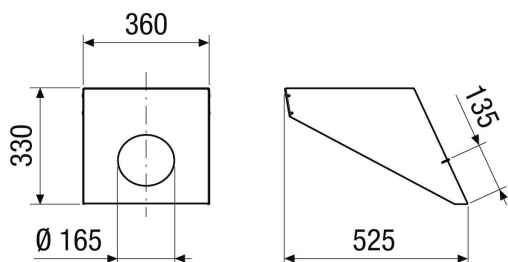

## Krótki opis

Wyrzutnia dachowa dla przepustu dachowego PP 45, nachylenie dachu 46° - 55°

Numer katalogowy

0093.1321

## Dane Techniczne

Materiał	Cynk tytanowy
Kolor	Cynk tytanowy
Ciężar	2,2 kg
Ciężar z opakowaniem	13,2 kg
Nachylenie dachu	46 ° - 55 °
Szerokość	360 mm
wysokość	330 mm
Głębokość	520 mm
Szerokość z opakowaniem	474 mm
Wysokość z opakowaniem	1.200 mm
Głębokość z opakowaniem	800 mm
Jednostka opakowaniowa	1 sztuka
Odpowiedni dla produktów	PP 45 DER 36-55
Asortyment	K
GTIN (EAN)	4012799991861

## Rysunek wymiarowy [mm]

PRODUKTARKUSZ DANYCH

PP 45 DH 46-55