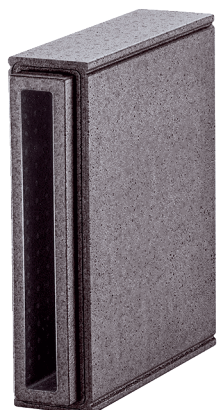

PP 45 LEV

Krótki opis

Przedłużenie elementu ościeża jako wyposażenie dodatkowe dla elementu ościeża PP 45 LE

Numer katalogowy

0093.1483

Dane Techniczne

Miejsce montażu	Ściana zewnętrzna
Materiał	Kunststoff EPP
Materiał obudowy	Kunststoff EPP
Kolor	czarny
Ciężar	0,45 kg
Ciężar z opakowaniem	0,5 kg
Ochrona przeciwpożarowa	Klasa ochrony przeciwpożarowej B1
Szerokość	330 mm
wysokość	400 mm
Głębokość	100 mm
Szerokość z opakowaniem	335 mm
Wysokość z opakowaniem	405 mm
Głębokość z opakowaniem	105 mm
Jednostka opakowaniowa	1 sztuka
Asortyment	K
GTIN (EAN)	4012799991489