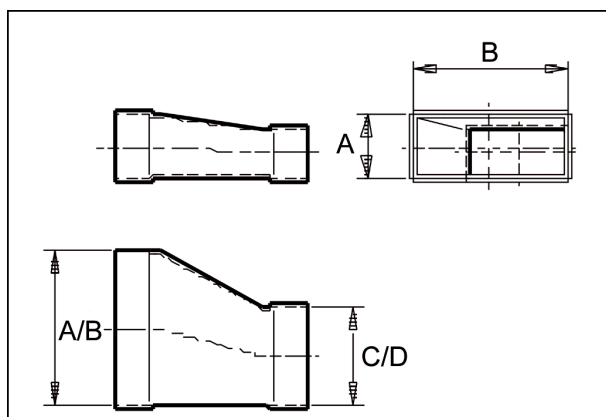

REDA55/220/80

Krótki opis

Reduktor 55/220 na 80/100, asy-

Numer katalogowy

0055.0709

Dane Techniczne

Materiał obudowy	Błacha stalowa, ocynkowana metodą Sędzimir
Ciężar z opakowaniem	0 kg
Wymiar kanału	220 mm x x 55 mm
Redukcja do wymiaru kanału	x/ x
Szerokość z opakowaniem	0 mm
Wysokość z opakowaniem	0 mm
Głębokość z opakowaniem	0 mm
Jednostka opakowaniowa	1 sztuka
Asortyment	K
GTIN (EAN)	4012799557098

Rysunek wymiarowy [mm]

A	B	C	D
55	220	80	100