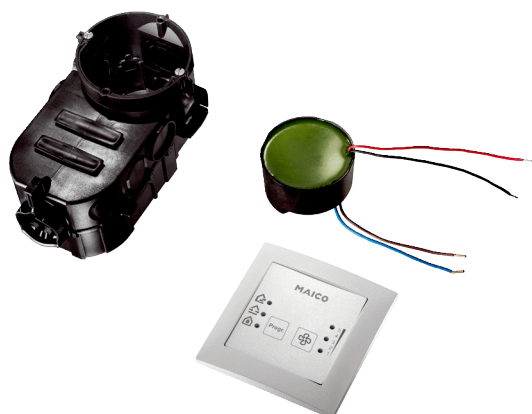

# RLS PP-K

## Krótki opis

Układ sterowania wentylacją pomieszczeń do PushPull 60 KA i PushPull 60 KL, możliwość podłączenia do 6 urządzeń PP 60 K, z możliwością nastawienia 5 stopni wentylacji, programy: odzysk ciepła, wentylacja wskrośna i osuszanie.

## Dane Techniczne

Typ napięcia	Prąd zmienny
Napięcie znamionowe	230 V
Stopień ochrony	IP X0
Kabel zasilający	3 x 1,5 mm <sup>2</sup>
Miejsce montażu	Ściana
Rodzaj montażu	Montaż podtynkowy
Pozycja montażowa	pionowo
Ciężar	0,27 kg
Ciężar z opakowaniem	0,46 kg
Szerokość	80 mm
wysokość	150 mm
Głębokość	65 mm
Szerokość z opakowaniem	200 mm
Wysokość z opakowaniem	167 mm
Głębokość z opakowaniem	143 mm
Jednostka opakowaniowa	1 sztuka
Asortyment	K
GTIN (EAN)	4012799571995