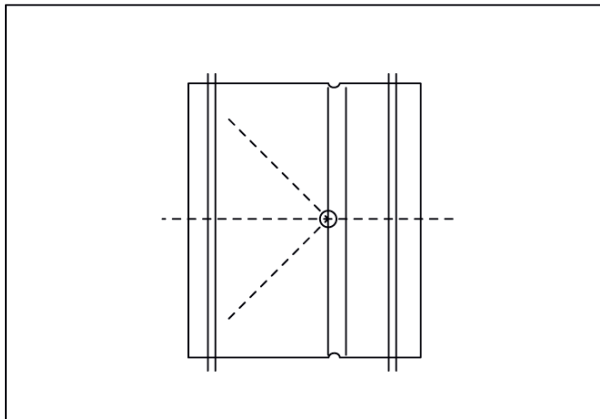

## Krótki opis

Kłapa zwrotna do przewodów ze szwem spiralnym, DN 150

Numer katalogowy

0092.0428

## Rysunek wymiarowy [mm]

DN

150