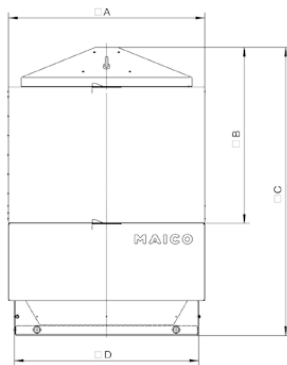

SDA 50

Krótki opis

Tłumik akustyczny wylotu dla wentylatorów dachowych ERD 50 i DRD 50

Numer katalogowy

0092.0392ALT

Dane Techniczne

Miejsce montażu	Dach
Materiał obudowy	Blacha stalowa, cynkowana
Przystosowane do wielkości nominalnej	500 mm
temperatura otoczenia	100 °C
Jednostka opakowaniowa	1 sztuka

Rysunek wymiarowy [mm]

SDA 50

Rysunek wymiarowy [mm]