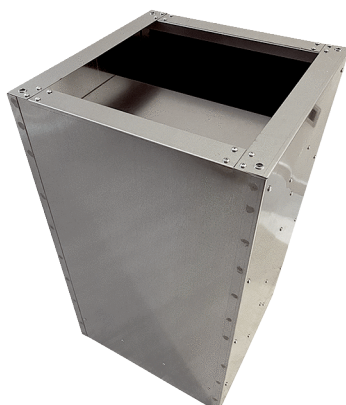

SDI 50-56

Krótki opis

Cokołowy tłumik akustyczny montowany po stronie ssawnej wentylatorów dachowych, DN 500 – 560

Numer katalogowy

0073.0034

Dane Techniczne

Materiał	Blacha stalowa, galwanizowana
Kolor	srebrny
Ciężar	42 kg
Ciężar z opakowaniem	42 kg
Długość znamionowa w mm	500-560
Szerokość	750 mm
wysokość	750 mm
Głębokość	750 mm
Szerokość z opakowaniem	750 mm
Wysokość z opakowaniem	750 mm
Głębokość z opakowaniem	750 mm
Tłumienność wtrąceniowa przy 63 Hz	4 dB
Tłumienność wtrąceniowa przy 125 Hz	5 dB
Tłumienność wtrąceniowa przy 250 Hz	11 dB
Tłumienność wtrąceniowa przy 500 Hz	15 dB
Tłumienność wtrąceniowa przy 1 kHz	16 dB
Tłumienność wtrąceniowa przy 2 kHz	12 dB
Tłumienność wtrąceniowa przy 4 kHz	9 dB
Tłumienność wtrąceniowa przy 8 kHz	5 dB
Tłumienność wtrąceniowa całkowita	
Uwaga o tłumienności wtrąceniowej	
Jednostka opakowaniowa	1 sztuka
Asortyment	C
GTIN (EAN)	4012799730347