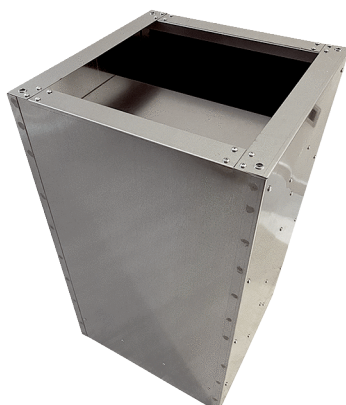

# SDI 63-75-80

## Krótki opis

Cokołowy tłumik akustyczny montowany po stronie ssawnej wentylatorów dachowych, DN 630, 750, 800

Numer katalogowy

0073.0035

## Dane Techniczne

Materiał	Blacha stalowa, galwanizowana
Kolor	srebrny
Ciężar	79 kg
Ciężar z opakowaniem	79 kg
Długość znamionowa w mm	630-750-800
Szerokość	920 mm
wysokość	1.000 mm
Głębokość	920 mm
Szerokość z opakowaniem	920 mm
Wysokość z opakowaniem	1.000 mm
Głębokość z opakowaniem	920 mm
Tłumienność wtrąceniowa przy 63 Hz	3 dB
Tłumienność wtrąceniowa przy 125 Hz	4 dB
Tłumienność wtrąceniowa przy 250 Hz	5 dB
Tłumienność wtrąceniowa przy 500 Hz	8 dB
Tłumienność wtrąceniowa przy 1 kHz	14 dB
Tłumienność wtrąceniowa przy 2 kHz	9 dB
Tłumienność wtrąceniowa przy 4 kHz	7 dB
Tłumienność wtrąceniowa przy 8 kHz	3 dB
Tłumienność wtrąceniowa całkowita	
Uwaga o tłumienności wtrąceniowej	
Jednostka opakowaniowa	1 sztuka
Asortyment	C
GTIN (EAN)	4012799730354