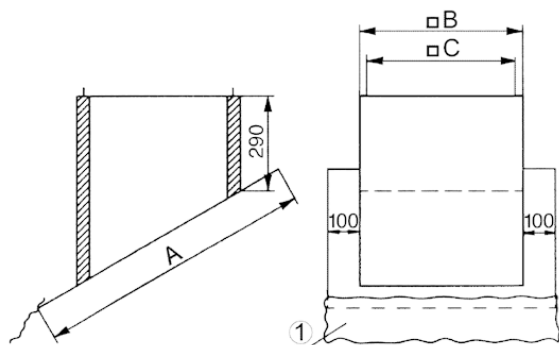

SDS 63

Krótki opis

Cokół dachowy dla dachów spadzistych DN 630

Numer katalogowy

0093.0955ALT

Dane Techniczne

Materiał obudowy	Błacha stalowa, cynkowana
Przystosowane do wielkości nominalnej	630 mm
Jednostka opakowaniowa	1 sztuka
GTIN (EAN)	4012799939559

Rysunek wymiarowy [mm]

A	B	D
1.385	1.085	1.000