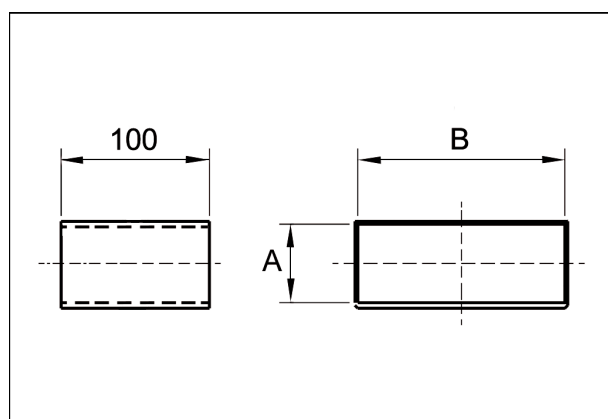

SMK80/100

Krótki opis

Złączka wtykowa dla kanałów 80/100,

Numer katalogowy

0055.0555

Dane Techniczne

Materiał	Błacha stalowa, ocynkowana metodą Sędzimir
Ciężar z opakowaniem	0 kg
Wymiar kanału	100 mm x x 80 mm
Długość	100 mm
Szerokość z opakowaniem	0 mm
Wysokość z opakowaniem	0 mm
Głębokość z opakowaniem	0 mm
Jednostka opakowaniowa	1 sztuka
Asortyment	K
GTIN (EAN)	4012799555551

Rysunek wymiarowy [mm]

A	B
80	100