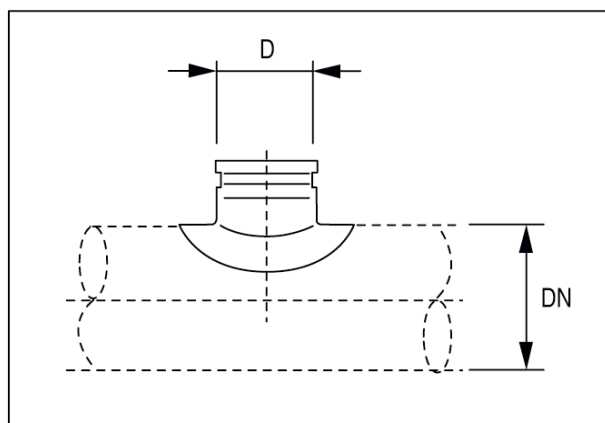

SR 100-160

Krótki opis

Króciec siodełkowy 90° z uszczelnieniem pierścieniem tocznym do przewodów ze szwem spiralnym, DN 100 / 140-160

Numer katalogowy

0055.0443

Dane Techniczne

Rodzaj montażu	Montaż podtynkowy
temperatura otoczenia	60 °C
Jednostka opakowaniowa	1 sztuka
Asortyment	K
GTIN (EAN)	4012799554431

Rysunek wymiarowy [mm]

DN	D
-20	100