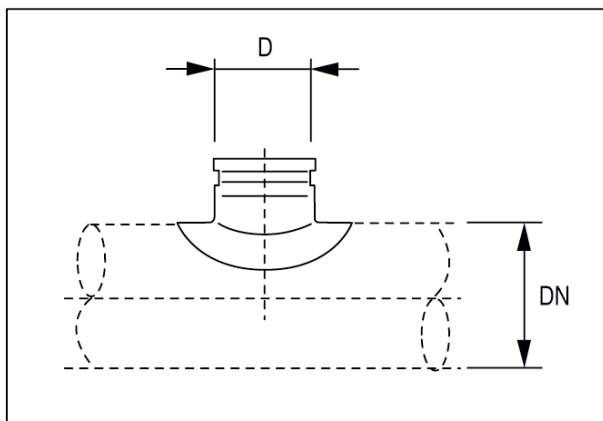

## Krótki opis

Króciec siodełkowy 90° z uszczelnieniem pierścieniem tocznym do przewodów ze szwem spiralnym, DN 150 / 150-160

Numer katalogowy

0055.0448

## Dane Techniczne

Rodzaj montażu	Montaż podtynkowy
temperatura otoczenia	60 °C
Jednostka opakowaniowa	1 sztuka
Asortyment	K
GTIN (EAN)	4012799554486

## Rysunek wymiarowy [mm]

DN	D
-10	150