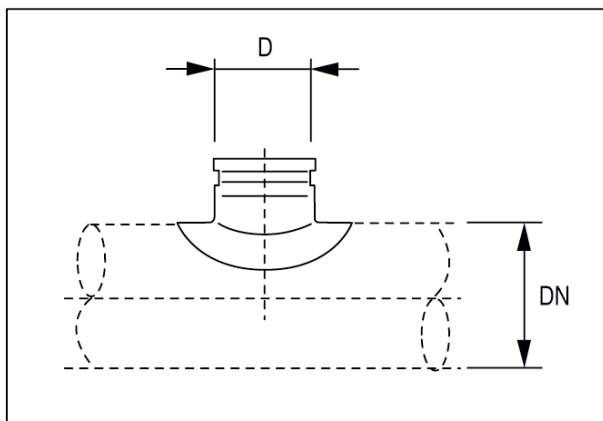

SR 160-160

Krótki opis

Króciec siodełkowy 90° z uszczelnieniem pierścieniem tocznym do przewodów ze szwem spiralnym, DN 160 / 160

Numer katalogowy

0055.0450

Dane Techniczne

Rodzaj montażu	Montaż podtynkowy
temperatura otoczenia	60 °C
Jednostka opakowaniowa	1 sztuka
Asortyment	K
GTIN (EAN)	4012799554509

Rysunek wymiarowy [mm]

DN	D
160	160