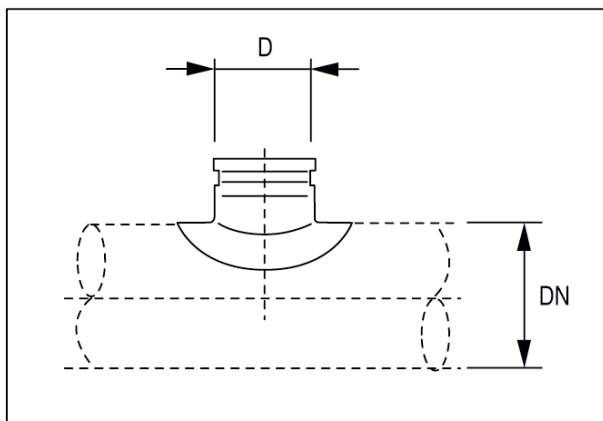

SR 80-160

Krótki opis

Króciec siodełkowy 90° z uszczelnieniem pierścieniem tocznym do przewodów ze szwem spiralnym, DN 80 / 140-160

Numer katalogowy

0055.0439

Dane Techniczne

| | |
|------------------------|-------------------|
| Rodzaj montażu | Montaż podtynkowy |
| temperatura otoczenia | 60 °C |
| Jednostka opakowaniowa | 1 sztuka |
| Asortyment | K |
| GTIN (EAN) | 4012799554394 |

Rysunek wymiarowy [mm]

| | |
|-----|----|
| DN | D |
| -20 | 80 |