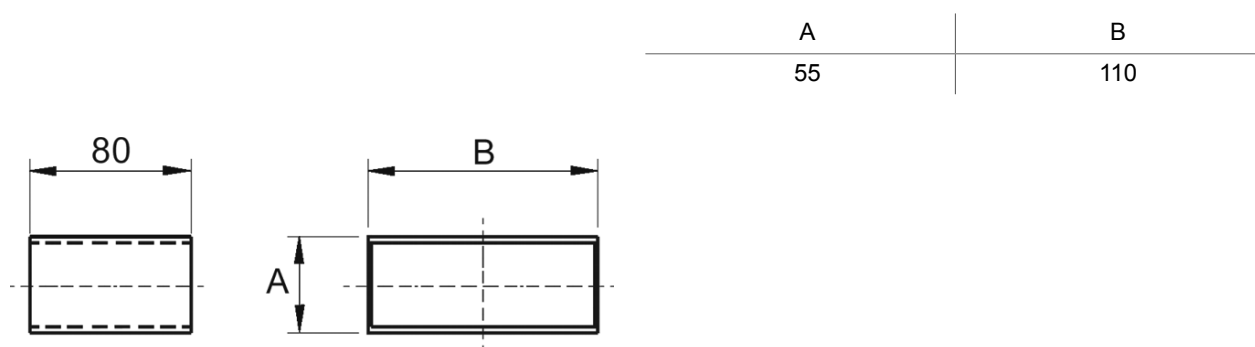

## Krótki opis

Łącznik wtykowy dla kształtki 55/110,

Numer katalogowy

0055.0564

## Dane Techniczne

Materiał	Błacha stalowa, ocynkowana metodą Sędzimir
Wymiar kanału	110 mm x x 55 mm
Długość	100 mm
Jednostka opakowaniowa	1 sztuka
Asortyment	K
GTIN (EAN)	4012799555643

## Rysunek wymiarowy [mm]