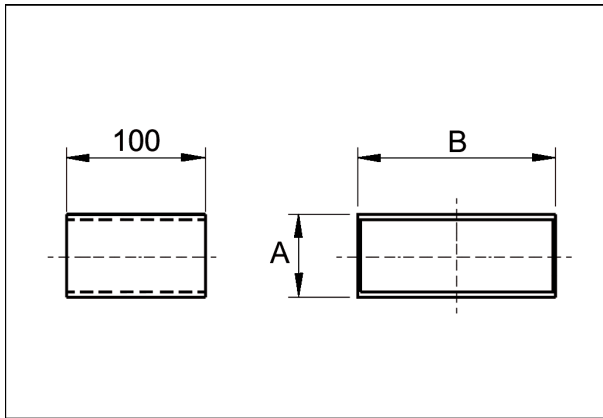

## Dane Techniczne

Materiał	Błacha stalowa, ocynkowana metodą Sędzimir
Wymiar kanału	110 mm x x 55 mm
Długość	100 mm
Jednostka opakowaniowa	1 sztuka
Asortyment	K
GTIN (EAN)	4012799555643

## Rysunek wymiarowy [mm]

# SVF55/110

Rysunek wymiarowy [mm]

A	B
55	110