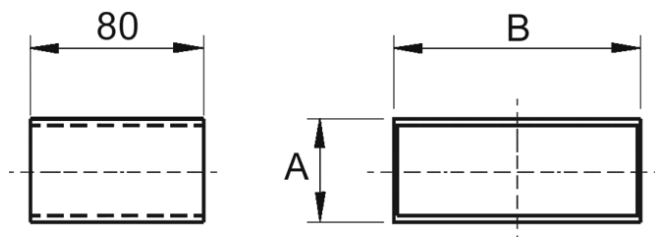

## Krótki opis

Łącznik wtykowy dla kształtki 55/220,

Numer katalogowy 0055.0565

## Dane Techniczne

Materiał	Blacha stalowa, ocynkowana metodą Sędzimir
Wymiar kanału	220 mm x x 55 mm
Długość	100 mm
Jednostka opakowaniowa	1 sztuka
Asortyment	K
GTIN (EAN)	4012799555650

## Rysunek wymiarowy [mm]

A	B
55	220