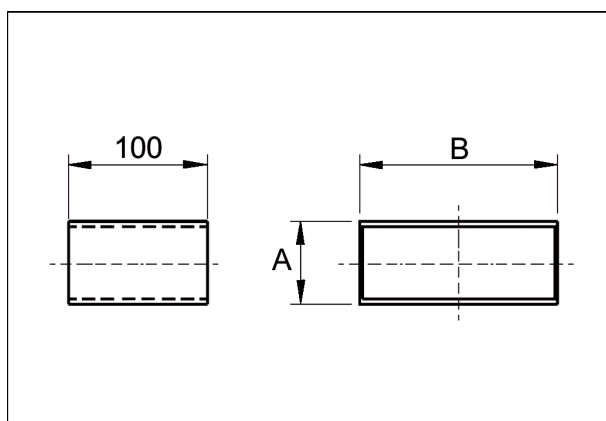

## Krótki opis

Łącznik wtykowy dla kształtki 55/220,

Numer katalogowy 0055.0565

## Dane Techniczne

Materiał	Blacha stalowa, ocynkowana metodą Sędzimir
Wymiar kanału	220 mm x x 55 mm
Długość	100 mm
Jednostka opakowaniowa	1 sztuka
Asortyment	K
GTIN (EAN)	4012799555650

## Rysunek wymiarowy [mm]

A	B
55	220