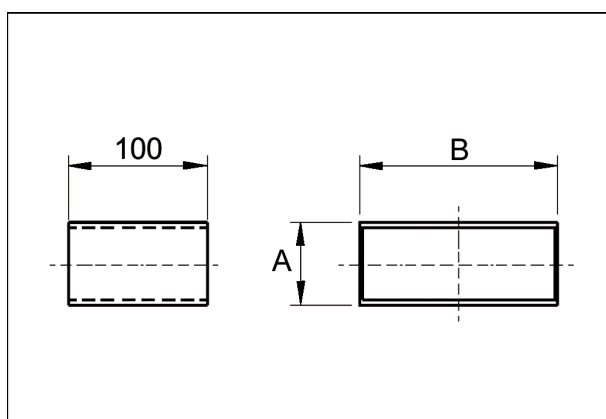

SVF70/170

Krótki opis

Łącznik wtykowy dla kształtki 70/170,

Numer katalogowy

0055.0566

Dane Techniczne

Materiał	Błacha stalowa, ocynkowana metodą Sędzimir
Ciężar z opakowaniem	0 kg
Wymiar kanału	170 mm x x 70 mm
Długość	100 mm
Szerokość z opakowaniem	0 mm
Wysokość z opakowaniem	0 mm
Głębokość z opakowaniem	0 mm
Jednostka opakowaniowa	1 sztuka
Asortyment	K
GTIN (EAN)	4012799555667

Rysunek wymiarowy [mm]

A	B
70	170