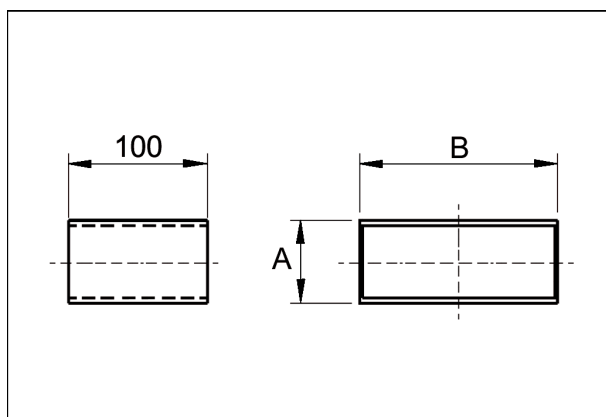

SVF80/100

Krótki opis

Łącznik wtykowy dla kształtki 80/100,

Numer katalogowy

0055.0567

Dane Techniczne

Materiał	Błacha stalowa, ocynkowana metodą Sędzimir
Ciężar z opakowaniem	0 kg
Wymiar kanału	100 mm x x 80 mm
Długość	100 mm
Szerokość z opakowaniem	0 mm
Wysokość z opakowaniem	0 mm
Głębokość z opakowaniem	0 mm
Jednostka opakowaniowa	1 sztuka
Asortyment	K
GTIN (EAN)	4012799555674

Rysunek wymiarowy [mm]

A	B
80	100