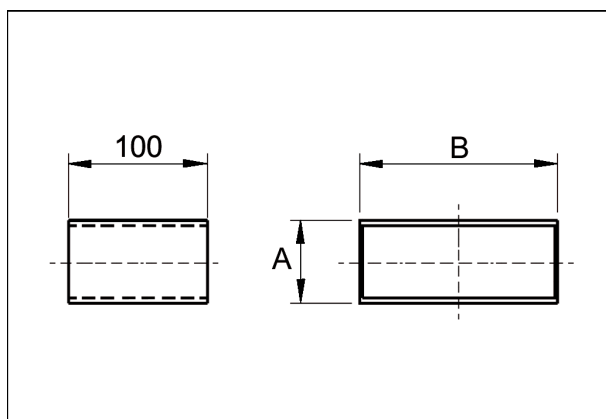

## Krótki opis

Łącznik wtykowy dla kształtki 80/150,

Numer katalogowy

0055.0568

## Dane Techniczne

Materiał	Błacha stalowa, ocynkowana metodą Sędzimir
Ciężar z opakowaniem	0 kg
Wymiar kanału	150 mm x x 80 mm
Długość	100 mm
Szerokość z opakowaniem	0 mm
Wysokość z opakowaniem	0 mm
Głębokość z opakowaniem	0 mm
Jednostka opakowaniowa	1 sztuka
Asortyment	K
GTIN (EAN)	4012799555681

## Rysunek wymiarowy [mm]

A	B
80	150