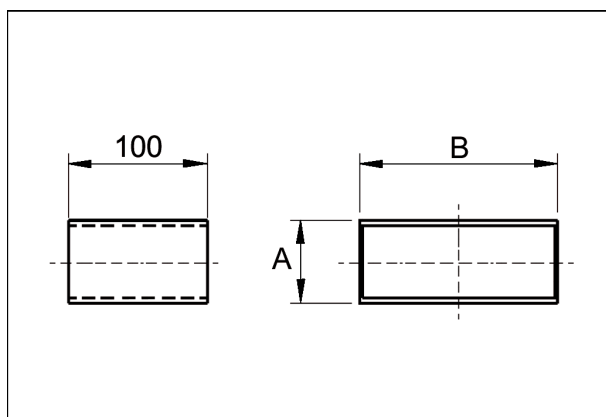

## Krótki opis

Łącznik wtykowy dla kształtki 80/200,

Numer katalogowy

0055.0569

## Dane Techniczne

Materiał	Błacha stalowa, ocynkowana metodą Sędzimir
Ciężar z opakowaniem	0 kg
Wymiar kanału	200 mm x x 80 mm
Długość	100 mm
Szerokość z opakowaniem	0 mm
Wysokość z opakowaniem	0 mm
Głębokość z opakowaniem	0 mm
Jednostka opakowaniowa	1 sztuka
Asortyment	K
GTIN (EAN)	4012799555698

## Rysunek wymiarowy [mm]

A	B
80	200