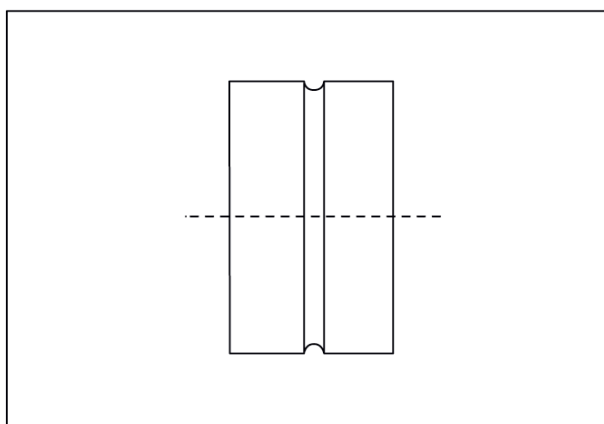

SVF 125

Krótki opis

Łącznik wtykowy dla kształtki, DN 125

Numer katalogowy 0055.0051

Dane Techniczne

Rodzaj montażu	Montaż podtynkowy
Materiał	Blacha stalowa
Wielkość nominalna	125 mm
temperatura otoczenia	60 °C
Jednostka opakowaniowa	1 sztuka
Asortyment	K
GTIN (EAN)	4012799550518

Rysunek wymiarowy [mm]

DN

125