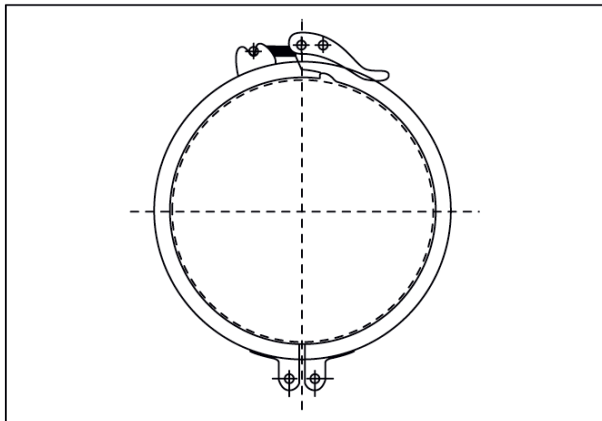

## Krótki opis

Szybkozłącze do przewodów ze szwem spiralnym, DN 150

Numer katalogowy

0055.0025

## Rysunek wymiarowy [mm]

DN

150