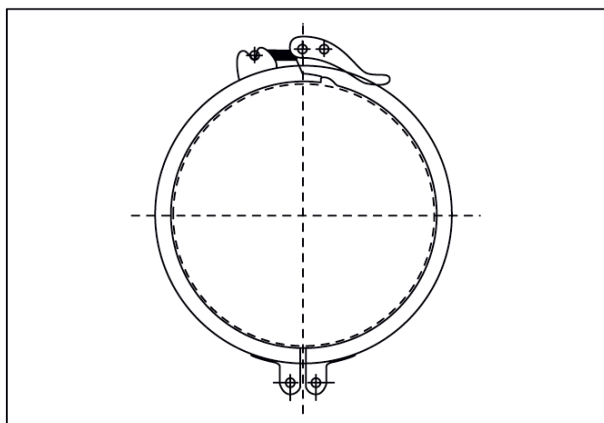

## Krótki opis

Szybkozłącze do przewodów ze szwem spiralnym, DN 160

Numer katalogowy

0055.0026

## Rysunek wymiarowy [mm]

DN

160