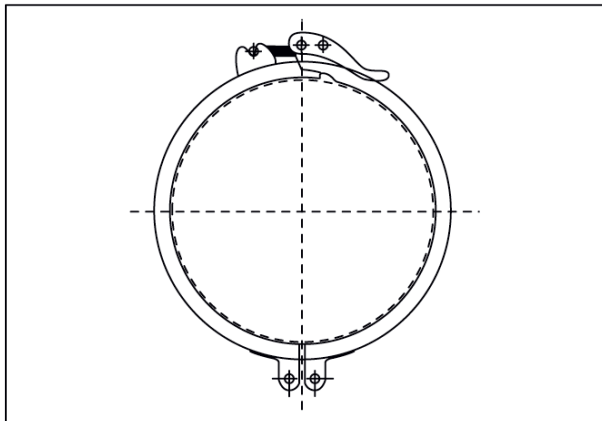

SV 200

Krótki opis

Szybkozłącze do przewodów ze szwem spiralnym, DN 200

Numer katalogowy

0055.0028

Dane Techniczne

Rodzaj montażu	Montaż podtynkowy
temperatura otoczenia	60 °C
Jednostka opakowaniowa	1 sztuka
Asortyment	K
GTIN (EAN)	4012799550280

Rysunek wymiarowy [mm]

DN

200