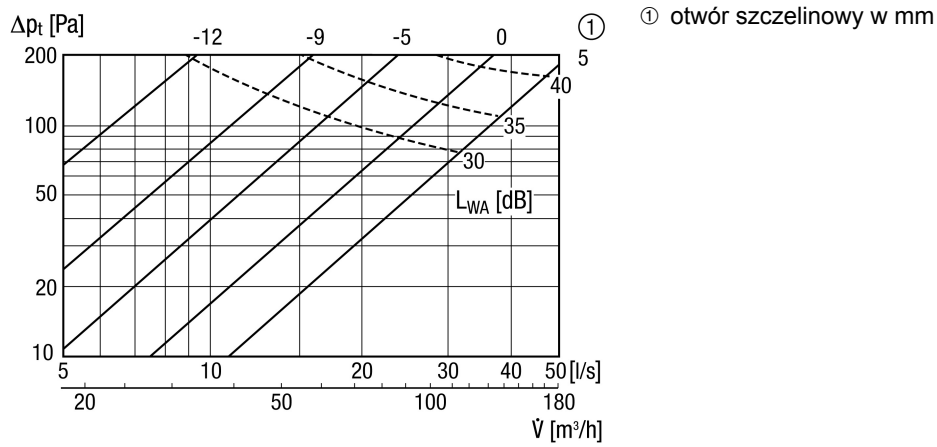

TFA 10

Krótki opis

Zawór talerzowy do wyciągu powietrza, biały, DN 100, do wentylacji mieszkań maks. 30 m³/h, wymagana jest ramka montażowa EBR-D 10

Numer katalogowy

0151.0369

Dane Techniczne

Kierunek powietrza	Odpowietrzanie
Max. przepływ objętościowy	30 m ³ /h
Materiał	Blacha stalowa, cynkowana
Kolor	czystobiały, podobny do RAL 9010, połysk 70
Ciężar	0,18 kg
Ciężar z opakowaniem	0,19 kg
Przystosowane do wielkości nominalnej	100 mm
Szerokość	130 mm
wysokość	130 mm
Głębokość	130 mm
Szerokość z opakowaniem	130 mm
Wysokość z opakowaniem	70 mm
Głębokość z opakowaniem	130 mm
Jednostka opakowaniowa	1 sztuka
Asortyment	C
GTIN (EAN)	4012799513698

TFA 10

Charakterystyka

Rysunek wymiarowy [mm]