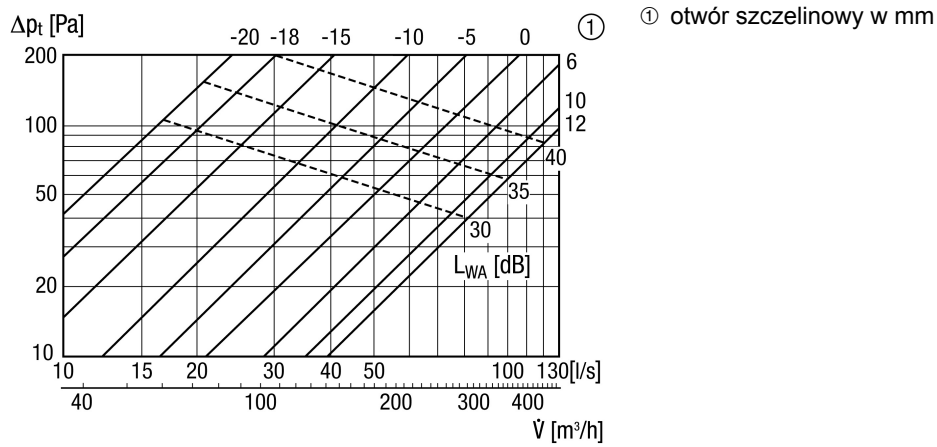

## Krótki opis

Zawór talerzowy do wyciągu powietrza, biały, DN 150, do wentylacji mieszkań maks. 150 m<sup>3</sup>/h, wymagana jest ramka montażowa EBR-D 15

Numer katalogowy

0151.0371

## Dane Techniczne

Kierunek powietrza	Odpowietrzanie
Max. przepływ objętościowy	150 m <sup>3</sup> /h
Materiał	Blacha stalowa, cynkowana
Kolor	czystobiały, podobny do RAL 9010, połysk 70
Ciężar	0,36 kg
Ciężar z opakowaniem	0,37 kg
Przystosowane do wielkości nominalnej	150 mm
Szerokość	188 mm
wysokość	160 mm
Głębokość	190 mm
Szerokość z opakowaniem	190 mm
Wysokość z opakowaniem	75 mm
Głębokość z opakowaniem	190 mm
Jednostka opakowaniowa	1 sztuka
Asortyment	C
GTIN (EAN)	4012799513711

## Rysunek wymiarowy [mm]