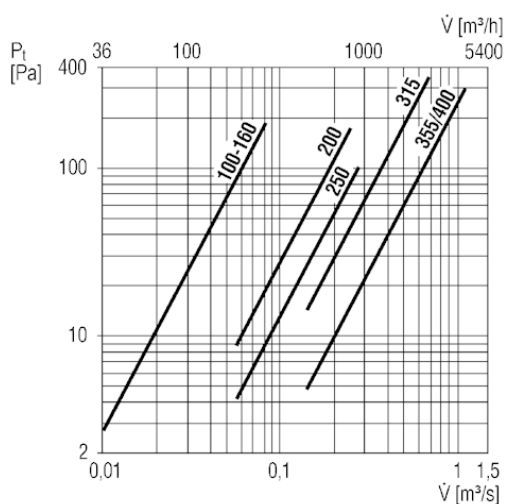

TFE 12

Krótki opis

Filtr powietrza do montażu rurowego, DN 125

Numer katalogowy

0149.0041

Dane Techniczne

Materiał obudowy	Błacha stalowa, cynkowana
Ciężar	2,1
Klasa filtra	G4
Wielkość nominalna	125 mm
temperatura otoczenia	100 °C
Jednostka opakowaniowa	1 sztuka
Asortyment	C
GTIN (EAN)	4012799490418

Charakterystyka

TFE 12

Rysunek wymiarowy [mm]

A	B	C	D
125	200	199	196