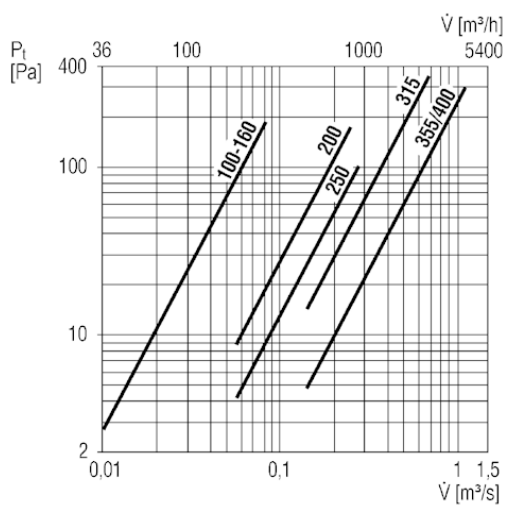

Charakterystyka