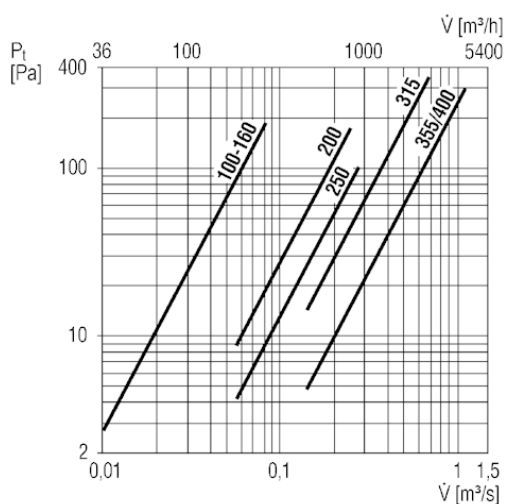

Charakterystyka