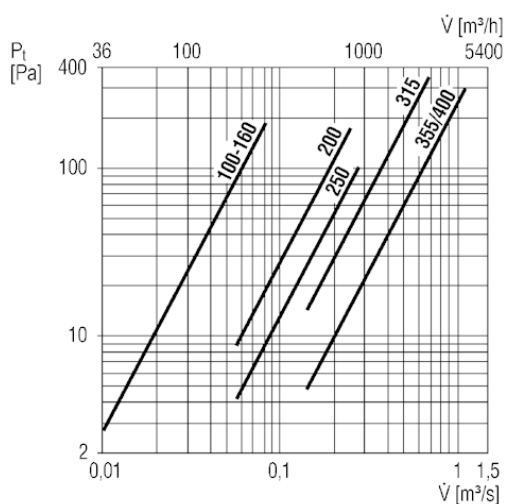

TFE 40

Krótki opis

Filtr powietrza do montażu rurowego, DN 400

Numer katalogowy

0149.0047

Dane Techniczne

Materiał obudowy	Blacha stalowa, cynkowana
Ciężar	5,76
Klasa filtra	G4
Wielkość nominalna	400 mm
temperatura otoczenia	100 °C
Jednostka opakowaniowa	1 sztuka
Asortyment	C
GTIN (EAN)	4012799490470

Charakterystyka

TFE 40

Rysunek wymiarowy [mm]

A	B	C	D
400	448	447	254