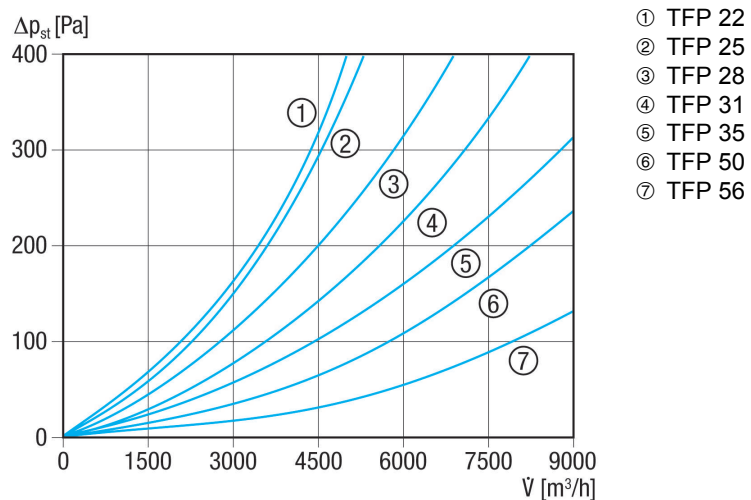

TFP 35

Krótki opis

Filtr powietrza ISO Coarse 85% (G4) do montażu w kanale, wymiary kanału 700 mm x 400 mm

Numer katalogowy

0149.0035

Dane Techniczne

Miejsce montażu	kanal
Pozycja montażowa	pionowo / poziomo
Materiał obudowy	Blacha stalowa, cynkowana
Ciężar	14,3 kg
Ciężar z opakowaniem	14,3 kg
Klasa filtra	ISO Coarse 85 % (G4)
Wymiar kanału	700 mm x 400 mm
Szerokość	740 mm
wysokość	440 mm
Głębokość	600 mm
Szerokość z opakowaniem	740 mm
Wysokość z opakowaniem	440 mm
Głębokość z opakowaniem	600 mm
Temperatura powietrza przetłaczanego przy I_{Max}	70 °C
Jednostka opakowaniowa	1 sztuka
Asortyment	D
GTIN (EAN)	4012799490357

TFP 35

Charakterystyka Straty ciśnienia TFP

Rysunek wymiarowy [mm]

A	B	C	D	E
700	400	720	420	600

PRODUKTARKUSZ DANYCH

TFP 35