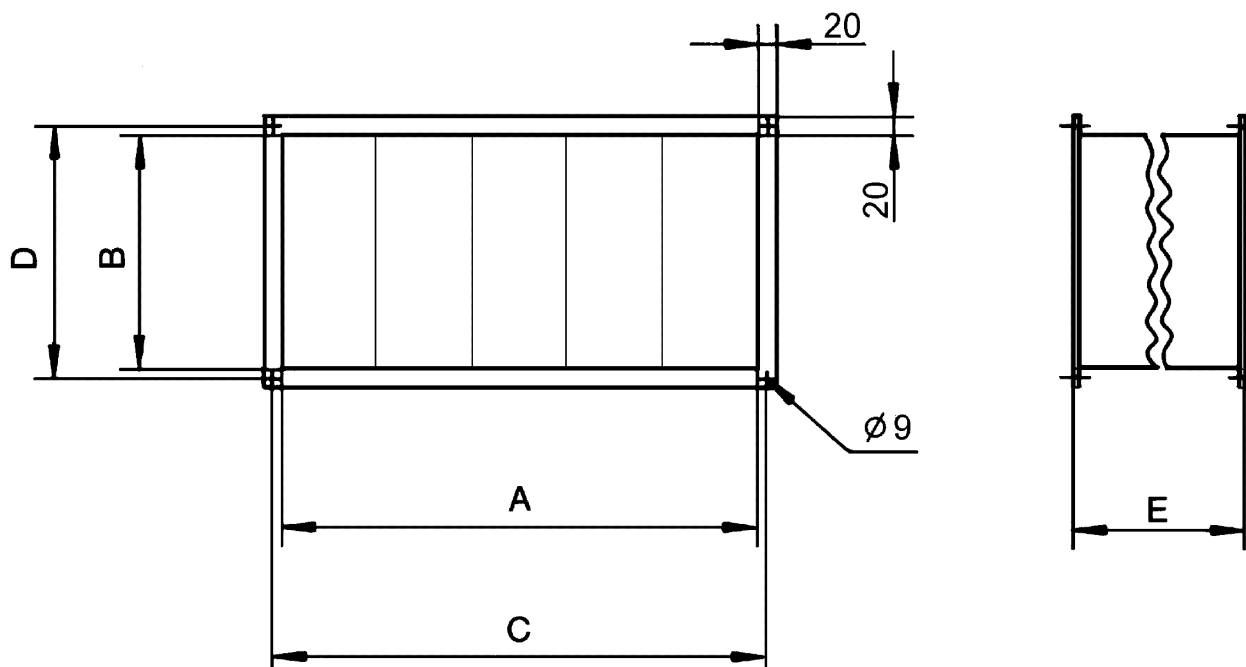

TFP 35

Krótki opis

Filtr powietrza ISO Coarse 85% (G4) do montażu w kanale, wymiary kanału 700 mm x 400 mm

Numer katalogowy

0149.0035

Dane Techniczne

Miejsce montażu	kanal
Pozycja montażowa	pionowo / poziomo
Materiał obudowy	Blacha stalowa, cynkowana
Ciężar	14,3 kg
Ciężar z opakowaniem	14,3 kg
Klasa filtra	ISO Coarse 85 % (G4)
Wymiar kanału	700 mm x 400 mm
Szerokość	740 mm
wysokość	440 mm
Głębokość	600 mm
Szerokość z opakowaniem	740 mm
Wysokość z opakowaniem	440 mm
Głębokość z opakowaniem	600 mm
Temperatura powietrza przetłaczanego przy I_{Max}	70 °C
Jednostka opakowaniowa	1 sztuka
Asortyment	D
GTIN (EAN)	4012799490357

TFP 35

Charakterystyka Straty ciśnienia TFP

Rysunek wymiarowy [mm]

A	B	C	D	E
700	400	720	420	600

PRODUKTARKUSZ DANYCH

TFP 35