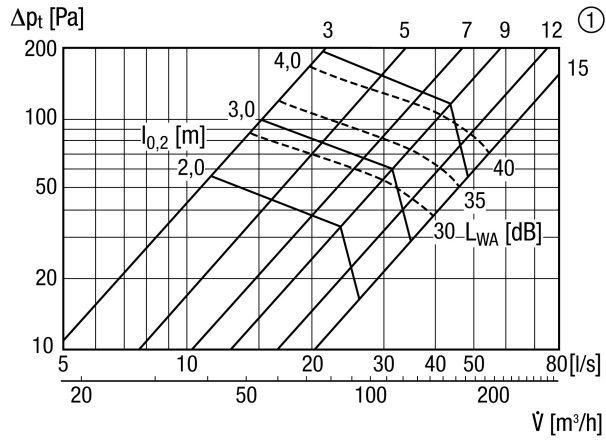

TFZ 12

Krótki opis

Zawór talerzowy nawiewna, biały, DN 125, do wentylacji mieszkań maks. 60 m³/h, wymagana jest ramka montażowa EBR-D 12

Numer katalogowy

0151.0365

Dane Techniczne

Kierunek powietrza	Nawiew
Max. przepływ objętościowy	60 m ³ /h
Materiał	Blacha stalowa, cynkowana
Kolor	czystobiały, podobny do RAL 9010, połysk 70
Ciężar	0,29 kg
Ciężar z opakowaniem	0,3 kg
Przystosowane do wielkości nominalnej	125 mm
Szerokość	160 mm
wysokość	160 mm
Głębokość	163 mm
Szerokość z opakowaniem	163 mm
Wysokość z opakowaniem	68 mm
Głębokość z opakowaniem	163 mm
Jednostka opakowaniowa	1 sztuka
Asortyment	C
GTIN (EAN)	4012799513650

TFZ 12

Charakterystyka Szerokość szczeliny w mm

Rysunek wymiarowy [mm]