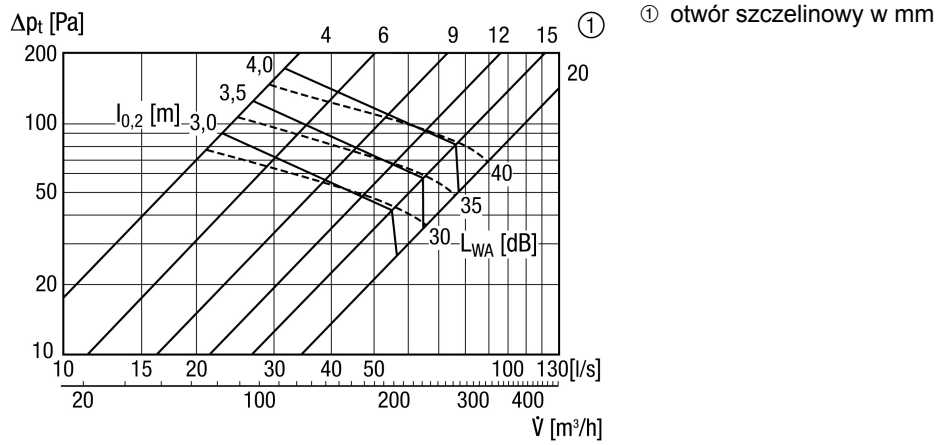

TFZ 15

Krótki opis

Zawór talerzowy nawiewna, biały, DN 150, do wentylacji mieszkań maks. 150 m³/h, wymagana jest ramka montażowa EBR-D 15

Numer katalogowy

0151.0366

Dane Techniczne

Kierunek powietrza	Nawiew
Max. przepływ objętościowy	150 m ³ /h
Materiał	Blacha stalowa, cynkowana
Kolor	czystobiały, podobny do RAL 9010, połysk 70
Ciężar	0,38 kg
Ciężar z opakowaniem	0,4 kg
Przystosowane do wielkości nominalnej	150 mm
Szerokość	190 mm
wysokość	190 mm
Głębokość	190 mm
Szerokość z opakowaniem	190 mm
Wysokość z opakowaniem	60 mm
Głębokość z opakowaniem	190 mm
Jednostka opakowaniowa	1 sztuka
Asortyment	C
GTIN (EAN)	4012799513667

TFZ 15

Charakterystyka

Rysunek wymiarowy [mm]