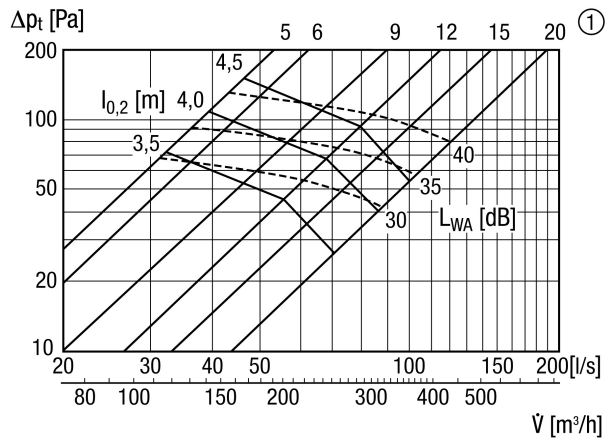

## Krótki opis

Zawór talerzowy nawiewna, biały, DN 200, do wentylacji mieszkań maks. 200 m<sup>3</sup>/h, wymagana jest ramka montażowa EBR-D 20

Numer katalogowy

0151.0368

## Dane Techniczne

Kierunek powietrza	Nawiew
Max. przepływ objętościowy	200 m <sup>3</sup> /h
Materiał	Blacha stalowa, cynkowana
Kolor	czystobiały, podobny do RAL 9010, połysk 70
Ciężar	0,66 kg
Ciężar z opakowaniem	0,67 kg
Przystosowane do wielkości nominalnej	200 mm
Szerokość	245 mm
wysokość	245 mm
Głębokość	245 mm
Szerokość z opakowaniem	245 mm
Wysokość z opakowaniem	90 mm
Głębokość z opakowaniem	245 mm
Jednostka opakowaniowa	1 sztuka
Asortyment	C
GTIN (EAN)	4012799513681

## Charakterystyka Szerokość szczeliny w mm

## Rysunek wymiarowy [mm]