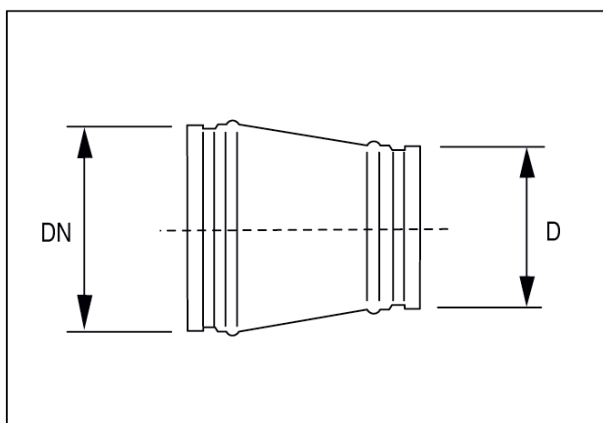

USS 150-125

Krótki opis

Symetryczna złączka przejściowa z uszczelnieniem pierścieniem tocznym, DN 150 - DN 125

Numer katalogowy

0055.0480

Dane Techniczne

Rodzaj montażu	Montaż podtynkowy
temperatura otoczenia	60 °C
Jednostka opakowaniowa	1 sztuka
Asortyment	K
GTIN (EAN)	4012799554806

Rysunek wymiarowy [mm]

DN	D
150	125