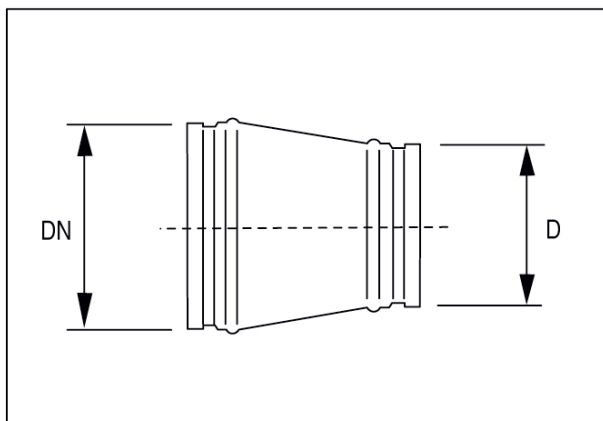

USS 160-125

Krótki opis

Symetryczna złączka przejściowa z uszczelnieniem pierścieniem tocznym, DN 160 - DN 125

Numer katalogowy

0055.0483

Dane Techniczne

Rodzaj montażu	Montaż podtynkowy
temperatura otoczenia	60 °C
Jednostka opakowaniowa	1 sztuka
Asortyment	K
GTIN (EAN)	4012799554837

Rysunek wymiarowy [mm]

DN	D
160	125