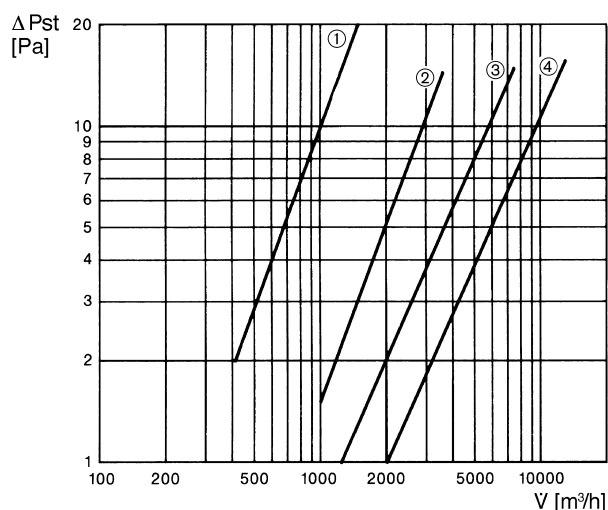

VD 25-Ex

Krótki opis

Żaluzja z linką pociągową, samoczynnie otwierana strumieniem powietrza, przeciwwybuchowa

Numer katalogowy

0093.0631

Dane Techniczne

Ciężar	2,7
Typ żaluzji	sterowane strumieniem powietrza otwarcie/zamknięcie
Przystosowane do wielkości nominalnej	250 mm
Ochrona przeciwwybuchowa	Ex II 2G
Wersja Ex	antystatyczny
Jednostka opakowaniowa	1 sztuka
Asortyment	C
GTIN (EAN)	4012799936312

Charakterystyka Straty ciśnienia

- ① VD 25-Ex
- ② VD 30-Ex
- ③ VD 35-Ex, VD 40-Ex, VD 50-Ex
- ④ VD 60-Ex

VD 25-Ex

Rysunek wymiarowy [mm]

A	B	C	D	E
263	286	304	7	270