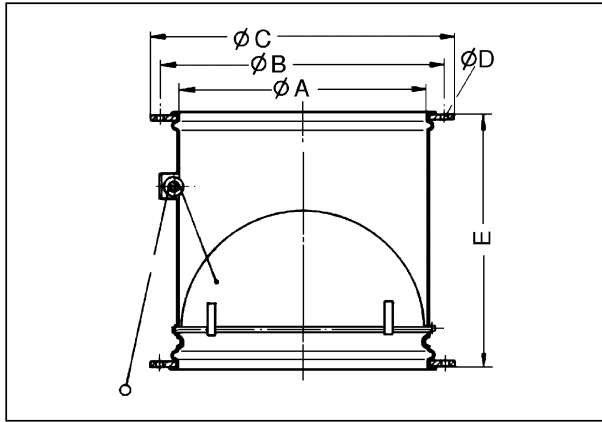

VD 25-Ex

Krótki opis

Żaluzja z linką pociągową, samoczynnie otwierana strumieniem powietrza, przeciwwybuchowa

Numer katalogowy

0093.0631

Dane Techniczne

Ciężar	2,7
Typ żaluzji	sterowane strumieniem powietrza otwarcie/zamknięcie
Przystosowane do wielkości nominalnej	250 mm
Ochrona przeciwwybuchowa	Ex II 2G
Wersja Ex	antystatyczny
Jednostka opakowaniowa	1 sztuka
Asortyment	C
GTIN (EAN)	4012799936312

Charakterystyka Straty ciśnienia

- ① VD 25-Ex
- ② VD 30-Ex
- ③ VD 35-Ex, VD 40-Ex, VD 50-Ex
- ④ VD 60-Ex

VD 25-Ex

Rysunek wymiarowy [mm]

A	B	C	D	E
263	286	304	7	270