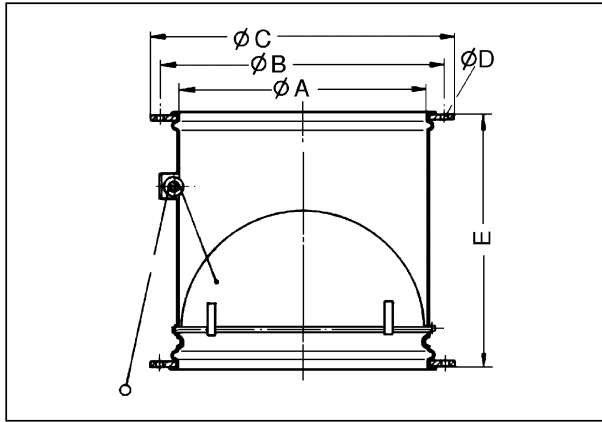

VD 30-Ex

Krótki opis

Żaluzja z linką pociągową, samoczynnie otwierana strumieniem powietrza, przeciwwybuchowa

Numer katalogowy

0093.0632

Dane Techniczne

Ciężar	3
Typ żaluzji	sterowane strumieniem powietrza otwarcie/zamknięcie
Przystosowane do wielkości nominalnej	300 mm
Ochrona przeciwwybuchowa	Ex II 2G
Wersja Ex	antystatyczny
Jednostka opakowaniowa	1 sztuka
Asortyment	C
GTIN (EAN)	4012799936329

Charakterystyka Straty ciśnienia

- ① VD 25-Ex
- ② VD 30-Ex
- ③ VD 35-Ex, VD 40-Ex, VD 50-Ex
- ④ VD 60-Ex

VD 30-Ex

Rysunek wymiarowy [mm]

A	B	C	D	E
313	356	380	9	290