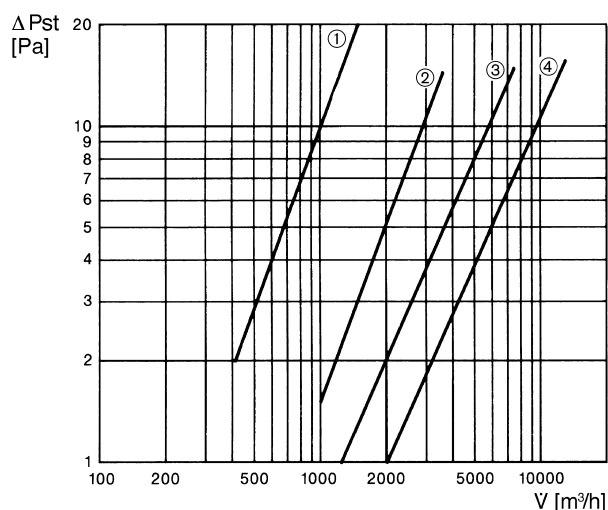

VD 30-Ex

Krótki opis

Żaluzja z linką pociągową, samoczynnie otwierana strumieniem powietrza, przeciwwybuchowa

Numer katalogowy

0093.0632

Dane Techniczne

Ciężar	3
Typ żaluzji	sterowane strumieniem powietrza otwarcie/zamknięcie
Przystosowane do wielkości nominalnej	300 mm
Ochrona przeciwwybuchowa	Ex II 2G
Wersja Ex	antystatyczny
Jednostka opakowaniowa	1 sztuka
Asortyment	C
GTIN (EAN)	4012799936329

Charakterystyka Straty ciśnienia

- ① VD 25-Ex
- ② VD 30-Ex
- ③ VD 35-Ex, VD 40-Ex, VD 50-Ex
- ④ VD 60-Ex

VD 30-Ex

Rysunek wymiarowy [mm]

A	B	C	D	E
313	356	380	9	290