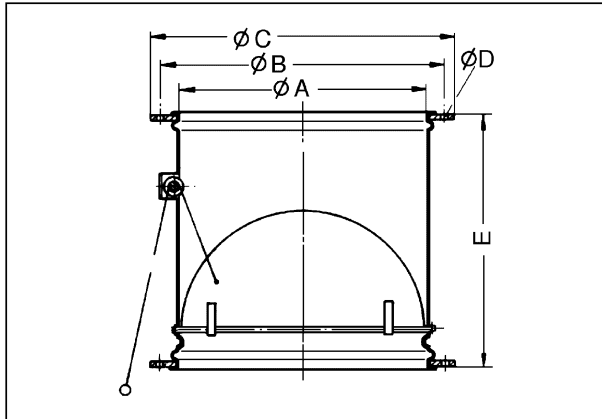

VD 35-Ex

Krótki opis

Żaluzja z linką pociągową, samoczynnie otwierana strumieniem powietrza, przeciwwybuchowa

Numer katalogowy

0093.0633

Dane Techniczne

Ciężar	3,6
Typ żaluzji	sterowane strumieniem powietrza otwarcie/zamknięcie
Przystosowane do wielkości nominalnej	350 mm
Ochrona przeciwwybuchowa	Ex II 2G
Wersja Ex	antystatyczny
Jednostka opakowaniowa	1 sztuka
Asortyment	C
GTIN (EAN)	4012799936336

Charakterystyka Straty ciśnienia

- ① VD 25-Ex
- ② VD 30-Ex
- ③ VD 35-Ex, VD 40-Ex, VD 50-Ex
- ④ VD 60-Ex

VD 35-Ex

Rysunek wymiarowy [mm]

A	B	C	D	E
363	395	420	9	320