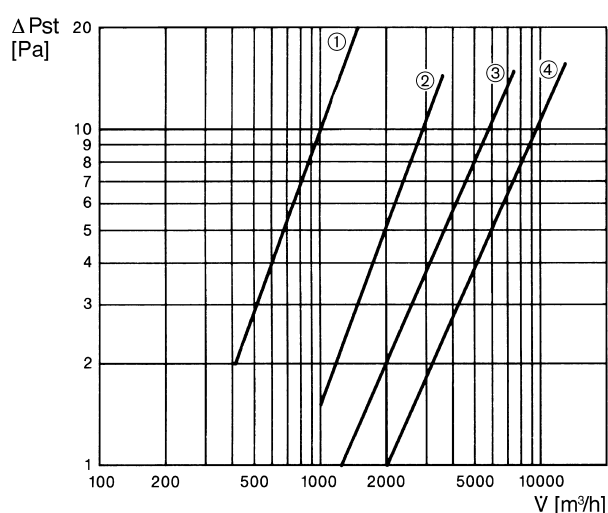

VD 35-Ex

Krótki opis

Żaluzja z linką pociągową, samoczynnie otwierana strumieniem powietrza, przeciwwybuchowa

Numer katalogowy

0093.0633

Dane Techniczne

Ciężar	3,6
Typ żaluzji	sterowane strumieniem powietrza otwarcie/zamknięcie
Przystosowane do wielkości nominalnej	350 mm
Ochrona przeciwwybuchowa	Ex II 2G
Wersja Ex	antystatyczny
Jednostka opakowaniowa	1 sztuka
Asortyment	C
GTIN (EAN)	4012799936336

Charakterystyka Straty ciśnienia

- ① VD 25-Ex
- ② VD 30-Ex
- ③ VD 35-Ex, VD 40-Ex, VD 50-Ex
- ④ VD 60-Ex

VD 35-Ex

Rysunek wymiarowy [mm]

A	B	C	D	E
363	395	420	9	320