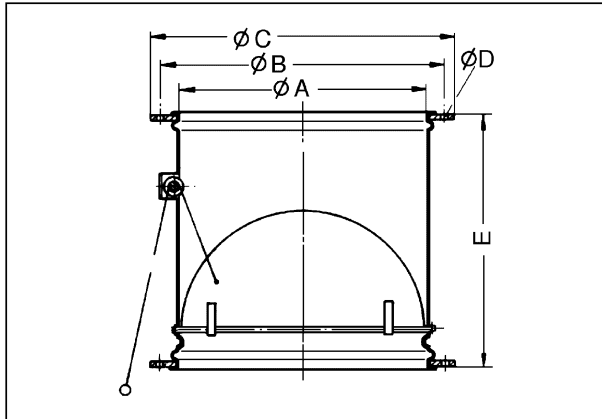

VD 40-Ex

Krótki opis

Żaluzja z linką pociągową, samoczynnie otwierana strumieniem powietrza, przeciwwybuchowa

Numer katalogowy

0093.0634

Dane Techniczne

Ciężar	4,4
Typ żaluzji	sterowane strumieniem powietrza otwarcie/zamknięcie
Przystosowane do wielkości nominalnej	400 mm
Ochrona przeciwwybuchowa	Ex II 2G
Wersja Ex	antystatyczny
Jednostka opakowaniowa	1 sztuka
Asortyment	C
GTIN (EAN)	4012799936343

Charakterystyka Straty ciśnienia

- ① VD 25-Ex
- ② VD 30-Ex
- ③ VD 35-Ex, VD 40-Ex, VD 50-Ex
- ④ VD 60-Ex

VD 40-Ex

Rysunek wymiarowy [mm]

A	B	C	D	E
413	438	460	9	340