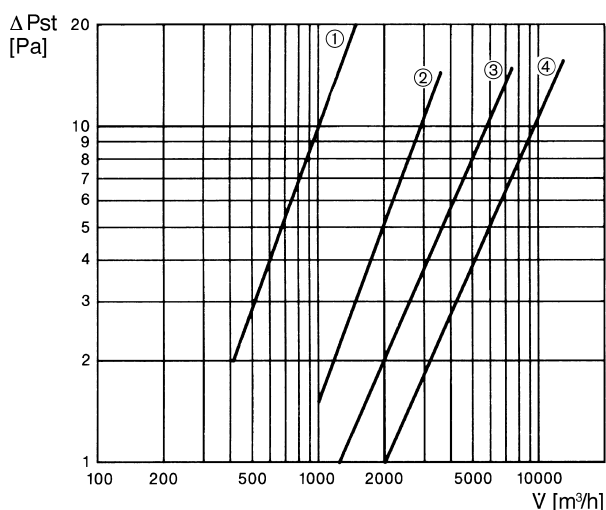

VD 40-Ex

Krótki opis

Żaluzja z linką pociągową, samoczynnie otwierana strumieniem powietrza, przeciwwybuchowa

Numer katalogowy

0093.0634

Dane Techniczne

Ciężar	4,4
Typ żaluzji	sterowane strumieniem powietrza otwarcie/zamknięcie
Przystosowane do wielkości nominalnej	400 mm
Ochrona przeciwwybuchowa	Ex II 2G
Wersja Ex	antystatyczny
Jednostka opakowaniowa	1 sztuka
Asortyment	C
GTIN (EAN)	4012799936343

Charakterystyka Straty ciśnienia

- ① VD 25-Ex
- ② VD 30-Ex
- ③ VD 35-Ex, VD 40-Ex, VD 50-Ex
- ④ VD 60-Ex

VD 40-Ex

Rysunek wymiarowy [mm]

A	B	C	D	E
413	438	460	9	340