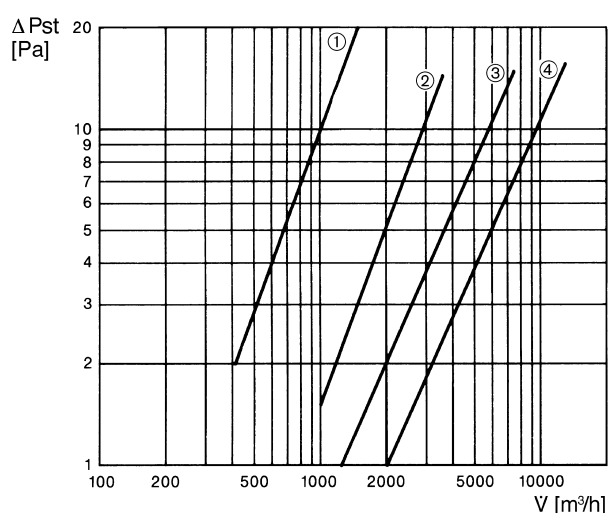

VD 50-Ex

Krótki opis

Żaluzja z linką pociągową, samoczynnie otwierana strumieniem powietrza, przeciwwybuchowa

Numer katalogowy

0093.0635

Dane Techniczne

Ciężar	6,6
Typ żaluzji	sterowane strumieniem powietrza otwarcie/zamknięcie
Przystosowane do wielkości nominalnej	500 mm
Ochrona przeciwwybuchowa	Ex II 2G
Wersja Ex	antystatyczny
Jednostka opakowaniowa	1 sztuka
Asortyment	C
GTIN (EAN)	4012799936350

Charakterystyka Straty ciśnienia

- ① VD 25-Ex
- ② VD 30-Ex
- ③ VD 35-Ex, VD 40-Ex, VD 50-Ex
- ④ VD 60-Ex

VD 50-Ex

Rysunek wymiarowy [mm]

A	B	C	D	E
513	541	565	9	420