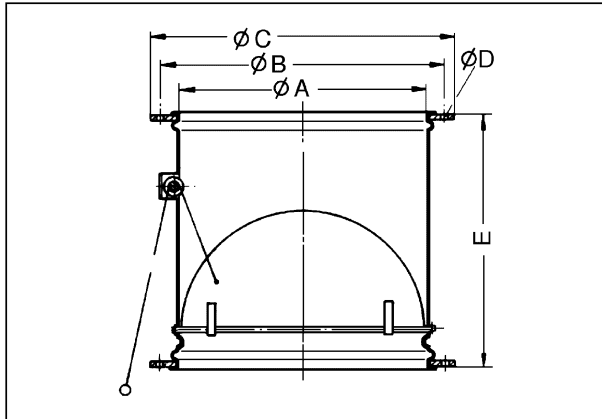

VD 50-Ex

Krótki opis

Żaluzja z linką pociągową, samoczynnie otwierana strumieniem powietrza, przeciwwybuchowa

Numer katalogowy

0093.0635

Dane Techniczne

Ciężar	6,6
Typ żaluzji	sterowane strumieniem powietrza otwarcie/zamknięcie
Przystosowane do wielkości nominalnej	500 mm
Ochrona przeciwwybuchowa	Ex II 2G
Wersja Ex	antystatyczny
Jednostka opakowaniowa	1 sztuka
Asortyment	C
GTIN (EAN)	4012799936350

Charakterystyka Straty ciśnienia

- ① VD 25-Ex
- ② VD 30-Ex
- ③ VD 35-Ex, VD 40-Ex, VD 50-Ex
- ④ VD 60-Ex

VD 50-Ex

Rysunek wymiarowy [mm]

A	B	C	D	E
513	541	565	9	420