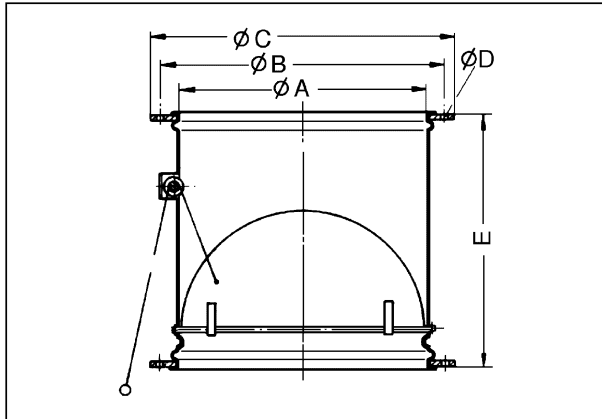

## Dane Techniczne

Ciężar	9,6
Typ żaluzji	sterowane strumieniem powietrza otwarcie/zamknięcie
Przystosowane do wielkości nominalnej	600 mm
Ochrona przeciwwybuchowa	Ex II 2G
Wersja Ex	antystatyczny
Jednostka opakowaniowa	1 sztuka
Asortyment	C
GTIN (EAN)	4012799936367

# VD 60-Ex

Rysunek wymiarowy [mm]

A	B	C	D	E
613	674	710	11	480