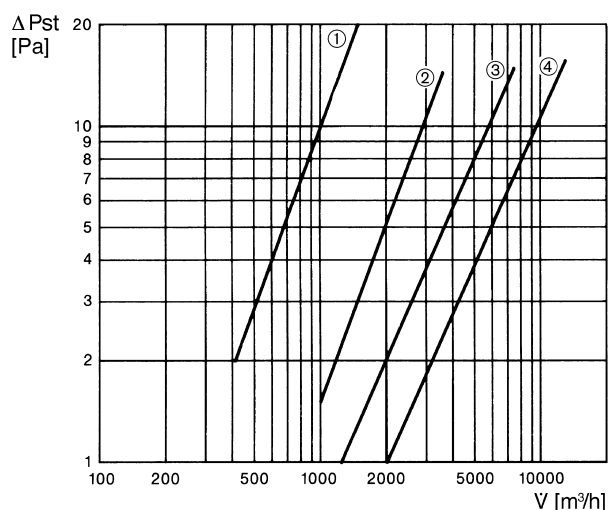

Charakterystyka Straty ciśnienia

- ① VD 25-Ex
- ② VD 30-Ex
- ③ VD 35-Ex, VD 40-Ex, VD 50-Ex
- ④ VD 60-Ex